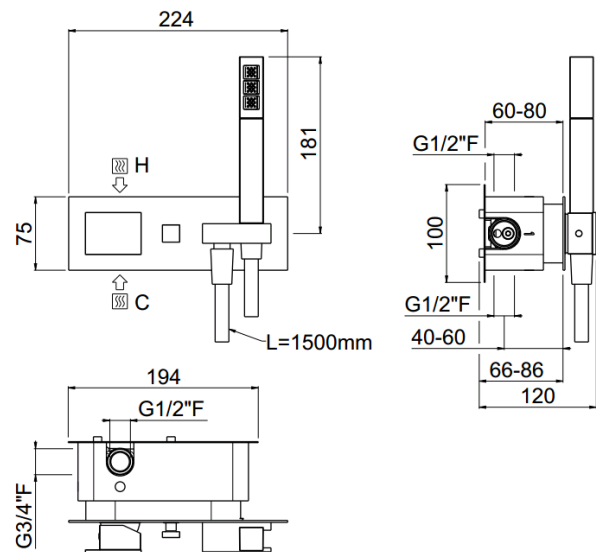

ilQuadro

ilQuadro monocomando 2 vie
21620-CR

INFORMAZIONI TECNICHE

Miscelatore monocomando orizzontale ad incasso con supporto doccia integrato 2 vie con deviatore automatico con arresto, flessibile PVC doppia antitorsione e doccia quadra monogetto anticalcare in ABS. Piastra, pulsante e maniglia quadri. CROMO

Portata:

p (bar)	0,5	1	2	3
Q1 (l-min)	12	16	21	24
Q2 (l-min)	7,5	10	13	16
Q1 = portata uscita 3/4" F - 3/4" F outlet flow rate				
Q2 = portata uscita 1/2" F - 1/2" F outlet flow rate				

IMMAGINE

RICAMBI

ORIC033

SPECIFICHE

doppia
antitorsione

incasso sicuro

DISEGNO TECNICO

FINITURE