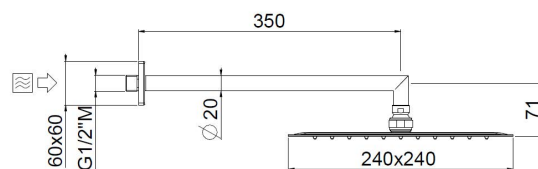

DISEGNO TECNICO