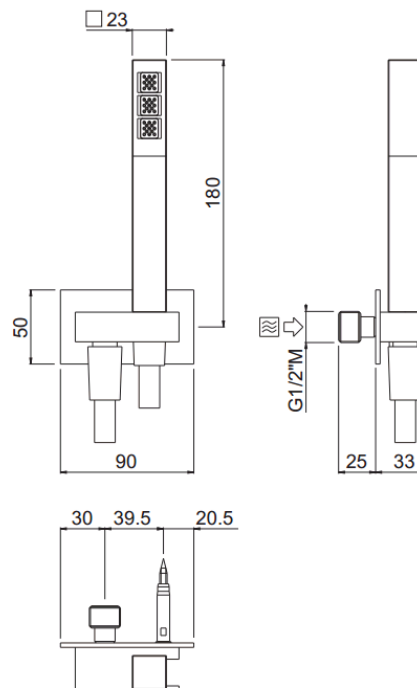

Square 2

Square 2 200x200
27425C35-CR

INFORMAZIONI TECNICHE

Soffione monogetto quadro 200x200, anticalcare, ispezionabile in ABS con braccio doccia a parete in ottone Ø 20 1/2" mm, 35 cm. CROMO

Portata:
4 l/min

Duplex Square
65545-CR

INFORMAZIONI TECNICHE

Duplex composto da: doccia monogetto in ABS, anticalcare, ispezionabile; supporto incasso fisso rettangolare 1/2"MM in ottone; flessibile liscio doppia antitorsione in PVC cm 150.
CROMO

IMMAGINE

RICAMBI

SPECIFICHE

Getto pioggia

anticalcare

doppia
antitorsione

DISEGNO TECNICO

FINITURE