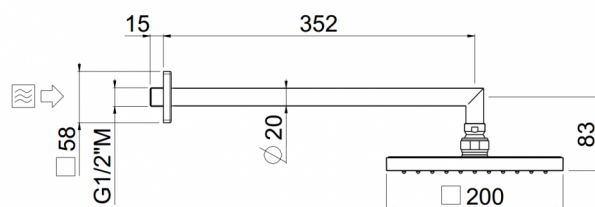

DISEGNO TECNICO