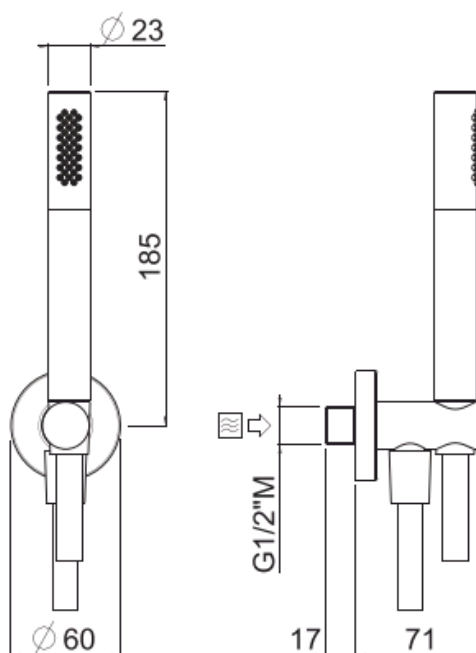

Stick 3

Stick 3 Ø200
27641C35-CR

INFORMAZIONI TECNICHE

Soffione monogetto tondo Ø200, anticalcare, ispezionabile in ABS con braccio doccia a parete a spigolo in ottone Ø 20 1/2" mm, 35 cm. CROMO

Portata:
4,5 l/min

SPECIFICHE

Getto pioggia

anticalcare

IMMAGINE

DISEGNO TECNICO

RICAMBI

FINITURE

Stick

Duplex Stick
65181-CR

INFORMAZIONI TECNICHE

Duplex composto da: doccia monogetto in ABS, anticalcare, ispezionabile; supporto incasso fisso tondo 1/2"MM in ottone; flessibile liscio doppia antitorsione in PVC cm 150. CROMO

SPECIFICHE

Getto pioggia

anticalcare

doppia
antitorsione

IMMAGINE

RICAMBI

DISEGNO TECNICO

FINITURE