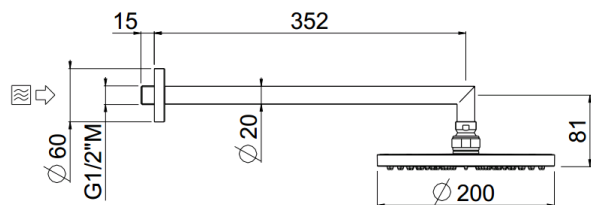

Stick 3

Stick 3 Ø200
27641C35-CR

INFORMAZIONI TECNICHE

Soffione monogetto tondo Ø200, anticalcare, ispezionabile in ABS con braccio doccia a parete a spigolo in ottone Ø 20 1/2" mm, 35 cm. CROMO

Portata:
4,5 l/min

SPECIFICHE

Getto pioggia

anticalcare

IMMAGINE

DISEGNO TECNICO

RICAMBI

FINITURE

Stick

Duplex Stick
65181-CR

INFORMAZIONI TECNICHE

Duplex composto da: doccia monogetto in ABS, anticalcare, ispezionabile; supporto incasso fisso tondo 1/2"MM in ottone; flessibile liscio doppia antitorsione in PVC cm 150. CROMO